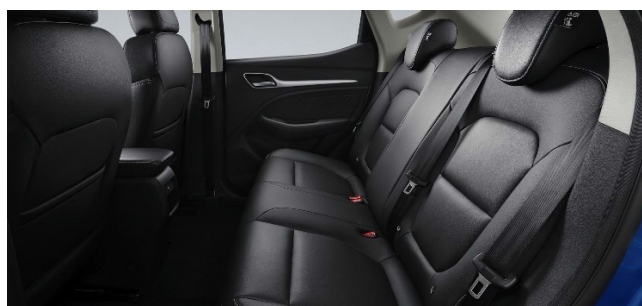

MG ZS EV це міський повністю електричний кросовер, створений для тих, хто прагне насолодитись всіма перевагами мобільності без шкоди довкіллю. Рухайтесь стильно, відчувайте практичність.

Від поїздок містом до заміських вибирайте між режимами Eco, Normal і Sport і дозвольте автомобілю повністю адаптуватися до ваших потреб водіння.